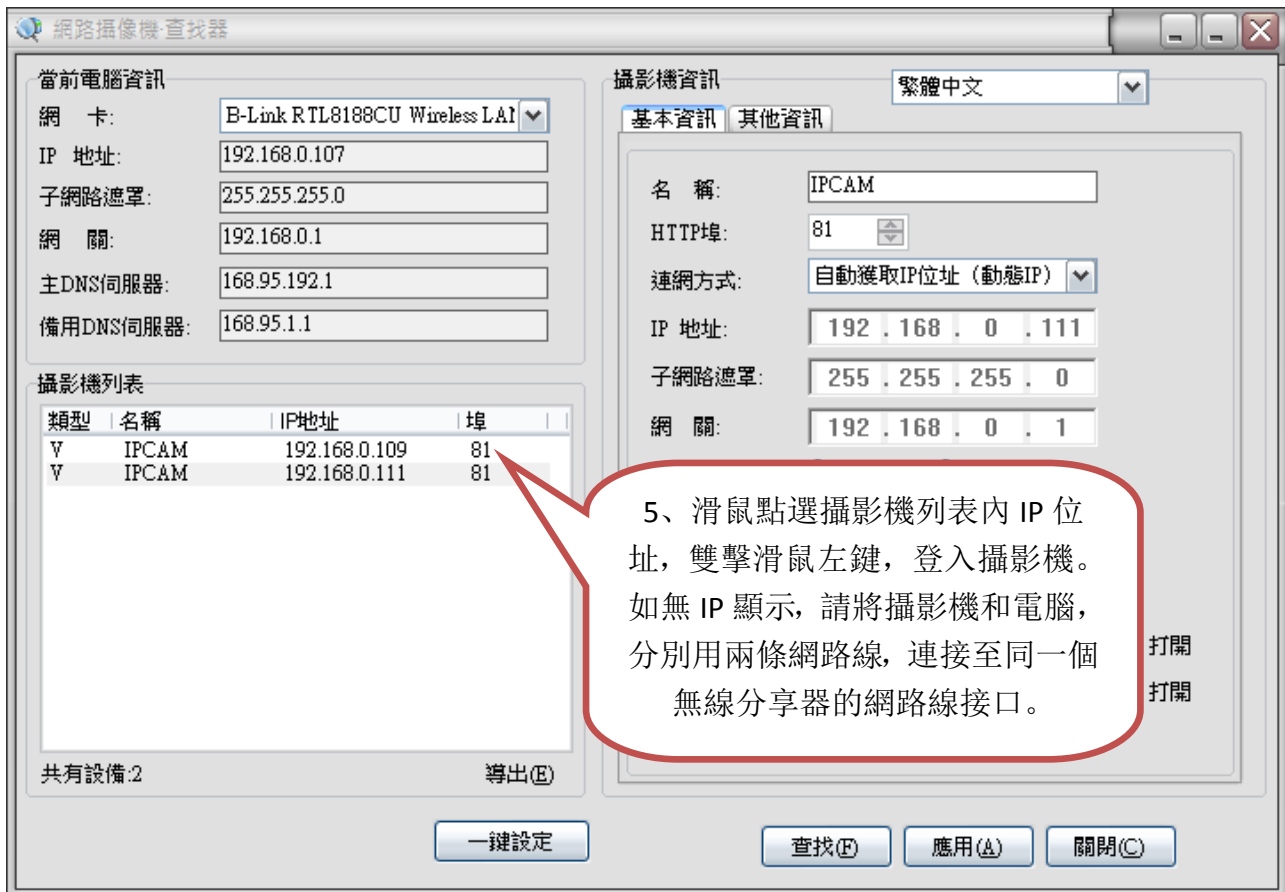

當前位置：首頁-->下載中心-->

版權所有：2015（104）吉安佳系統科技有限公司 電話：02-22615911 工作時間 10:00am--22:00pm（週一至週六）

www.dcl.tw/app-find網路攝影機查找器.rar

4、打開【網路攝影機查找器】工具

4.2 登入攝影機：滑鼠點選攝影機列表內 IP 位址，雙擊滑鼠左鍵，登入攝影機。

如無 IP 顯示，請將攝影機和電腦，分別用兩條網路線，連接至同一個無線分享器的網路線接口。

彈出登入視窗，輸入攝影機的帳號 admin（英文小寫），密碼 admin（英文小寫），點選【確定】。

選取語言，點選第一個【登錄】；

網絡攝像機

8、點選
【登錄】

IE, FireFox, Google, Safari瀏覽器

登錄

手機(適用於支持Javascript的手機瀏覽器)

登錄