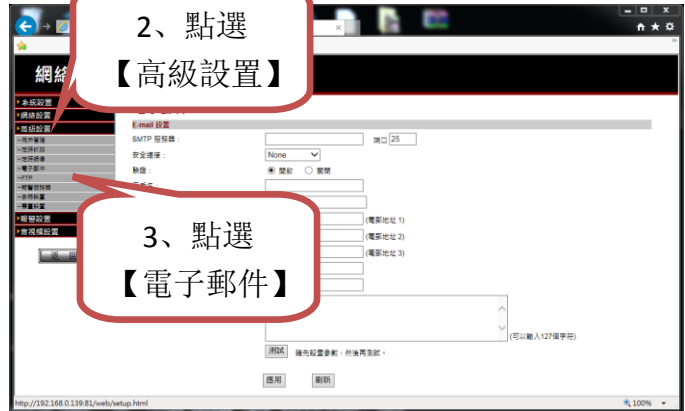

彈出登入視窗，輸入攝影機的帳號 admin（英文小寫），密碼 admin（英文小寫），點選【確定】。

選取語言，點選第一個【登錄】；

網絡攝像機

8、點選
【登錄】

IE, FireFox, Google, Safari瀏覽器

登錄

手機(適用於支持Javascript的手機瀏覽器)

登錄

iPod touch/iPhone 2G,3G,3GS,4以及iPad專用

登錄

語言
English
簡體中文
한국어
繁體中文

7、選取語言

下次不再顯示該頁面

點選網頁右上角工具圖標，點選【相容性檢視設定】，點選【新增】，點選【關閉】；

點選【下載控件】，另存目標至桌面，執行安裝插件，完成後，重新整理網頁，顯示影像。

13. 點選【下載控件】
 另存目標至電腦桌面，安裝插件，完成後，重新整理網頁。

4.3 監視界面按鍵功能介紹：

4.13 E-mail 設置：登入監視主界面，功能區塊右下角，點選【設置】；點選【高級設置】，點選【電子郵件】，輸入 Email 資訊，點選【應用】，點選【測試】，提示成功，查看信箱收件匣，完成。**【移動偵測】和【警報聯動】和【Email 報警】都開啟時，當移動偵測警報時，您設定的信箱將收到警報時的圖片。**

以yahoo信箱為說明
 SMTP服務器：smtp.mail.yahoo.com.tw
 端口：465
 安全連線：SSL
 驗證：開啟
 用戶名（輸入yahoo信箱）
 密碼（輸入yahoo信箱密碼）
 發送到（收件信箱，可以用其它信箱）
 發件地址（和用戶名的信箱一樣）
 主題（只能是英文或數字）
 信息（信件的內容，可以不用輸入）
 先點選【應用】，再點選【測試】；
 新網頁提示：測試...成功，則完成。
 提示其它，輸入信息有誤，請更正後，
 先點選【應用】，再點選【測試】，
 直到提示：測試...成功。