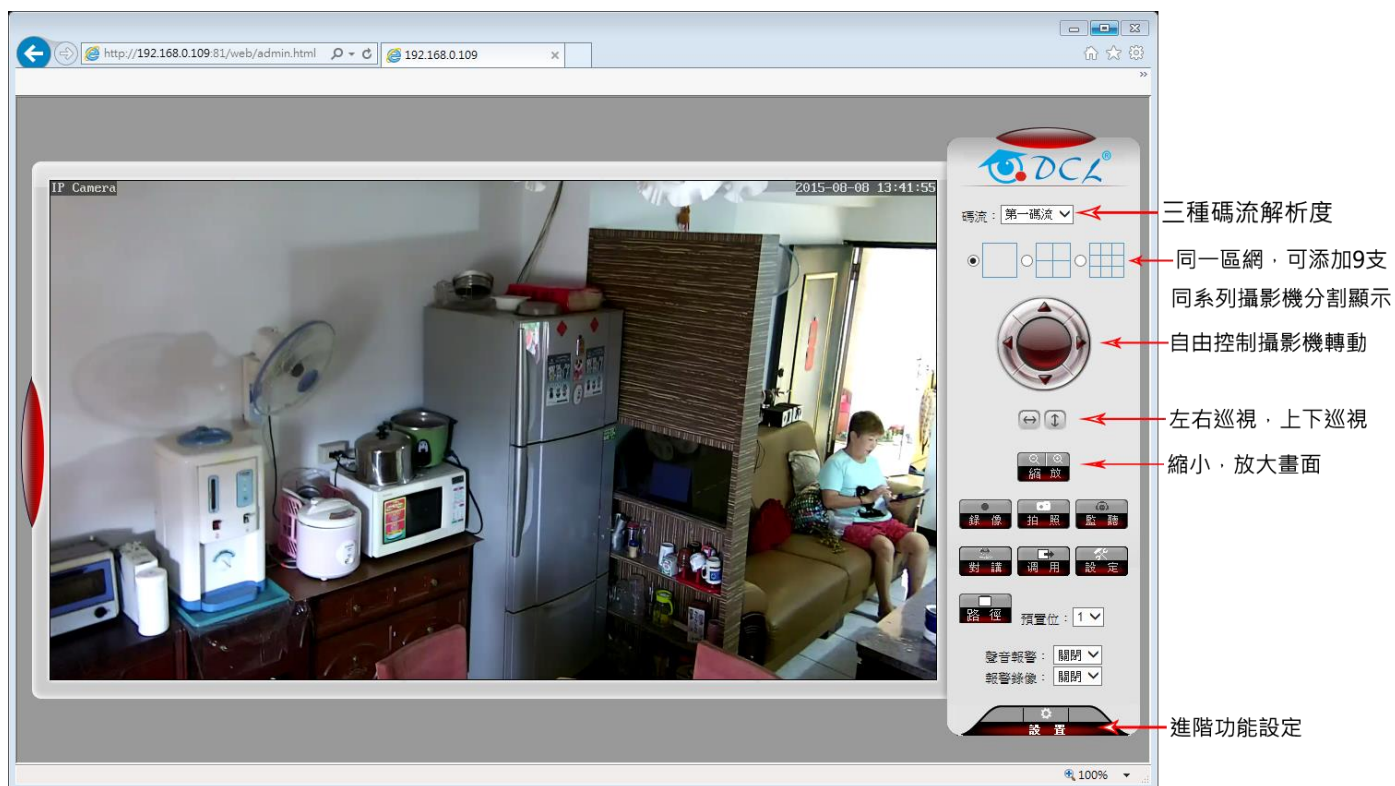

iPod touch/iPhone 2G,3G,3GS,4以及iPad專用

登錄

語言
English
簡體中文
한국어
繁體中文

7、選取語言

下次不再顯示該頁面

點選網頁右上角工具圖標，點選【相容性檢視設定】，點選【新增】，點選【關閉】；

點選【下載控件】，另存目標至桌面，執行安裝插件，完成後，重新整理網頁，顯示影像。

13. 點選【下載控件】
 另存目標至電腦桌面，安裝插件，完成後，重新整理網頁。

4.3 監視界面按鍵功能介紹：

4.13 E-mail 設置：登入監視主界面，功能區塊右下角，點選【設置】；點選【高級設置】，點選【電子郵件】，輸入 Email 資訊，點選【應用】，點選【測試】，提示成功，查看信箱收件匣，完成。**【移動偵測】和【警報聯動】和【Email 報警】都開啟時，當移動偵測警報時，您設定的信箱將收到警報時的圖片。**

以yahoo信箱為說明
 SMTP服務器：smtp.mail.yahoo.com.tw
 端口：465
 安全連線：SSL
 驗證：開啟
 用戶名（輸入yahoo信箱）
 密碼（輸入yahoo信箱密碼）
 發送到（收件信箱，可以用其它信箱）
 發件地址（和用戶名的信箱一樣）
 主題（只能是英文或數字）
 信息（信件的內容，可以不用輸入）
 先點選【應用】，再點選【測試】；
 新網頁提示：測試...成功，則完成。
 提示其它，輸入信息有誤，請更正後，
 先點選【應用】，再點選【測試】，
 直到提示：測試...成功。